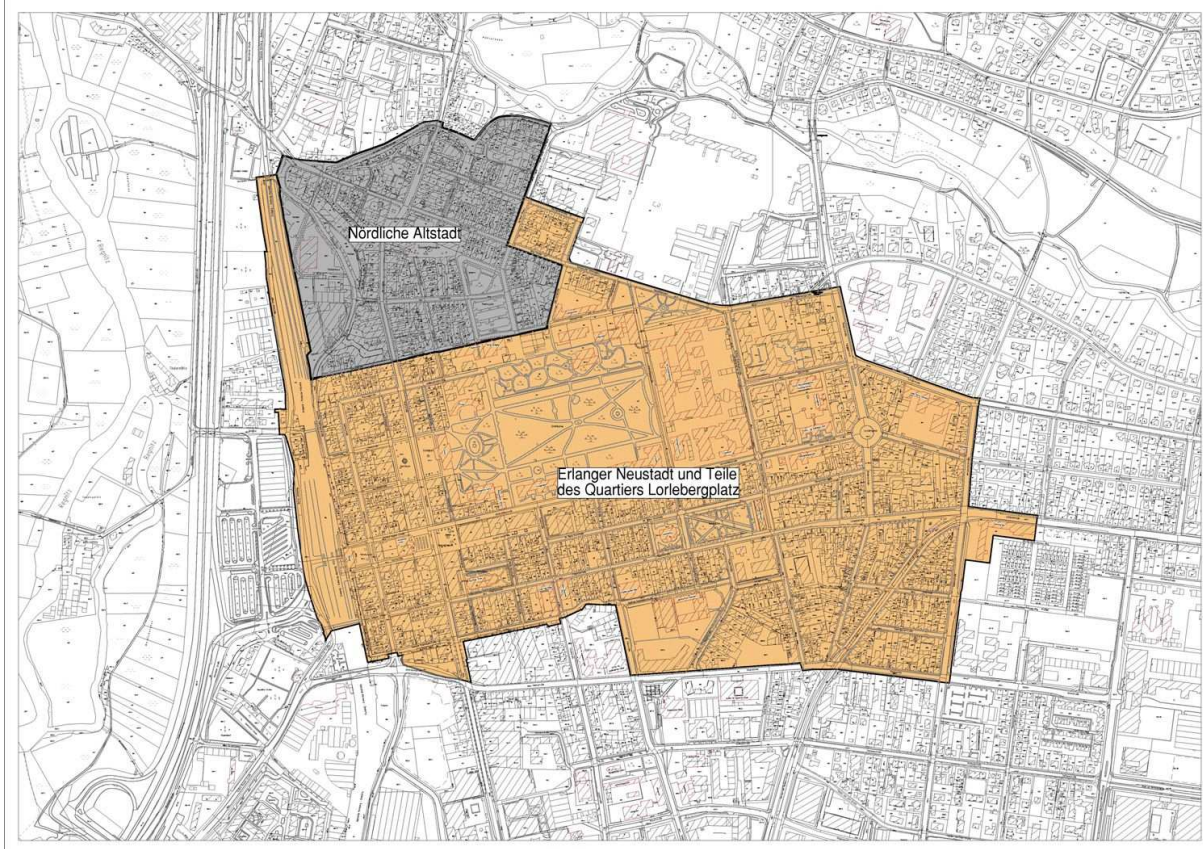

Innenstadt Erlangen - Programmgebiet „Sozialer Zusammenhalt“

Zum Programmgebiet „Soziale Stadt“ in der Erlanger Innenstadt gehören folgende Bereiche:

- Sanierungsgebiet Nördliche Altstadt (grau dargestellt); Förmliche Festlegung am 11.11.1997; Erweiterung durch die Sanierungsgebiete IV und VIII am 16.05.2002 und das Sanierungsgebiet I am 24.06.2004.
- Sanierungsgebiet Erlanger Neustadt und Teile des Quartiers Lorlebergplatz (orange, bzw. hellgrau dargestellt); Förmliche Festlegung am 28.10.2004; Erweiterung um das Sanierungsgebiet II am 29.03.2007.