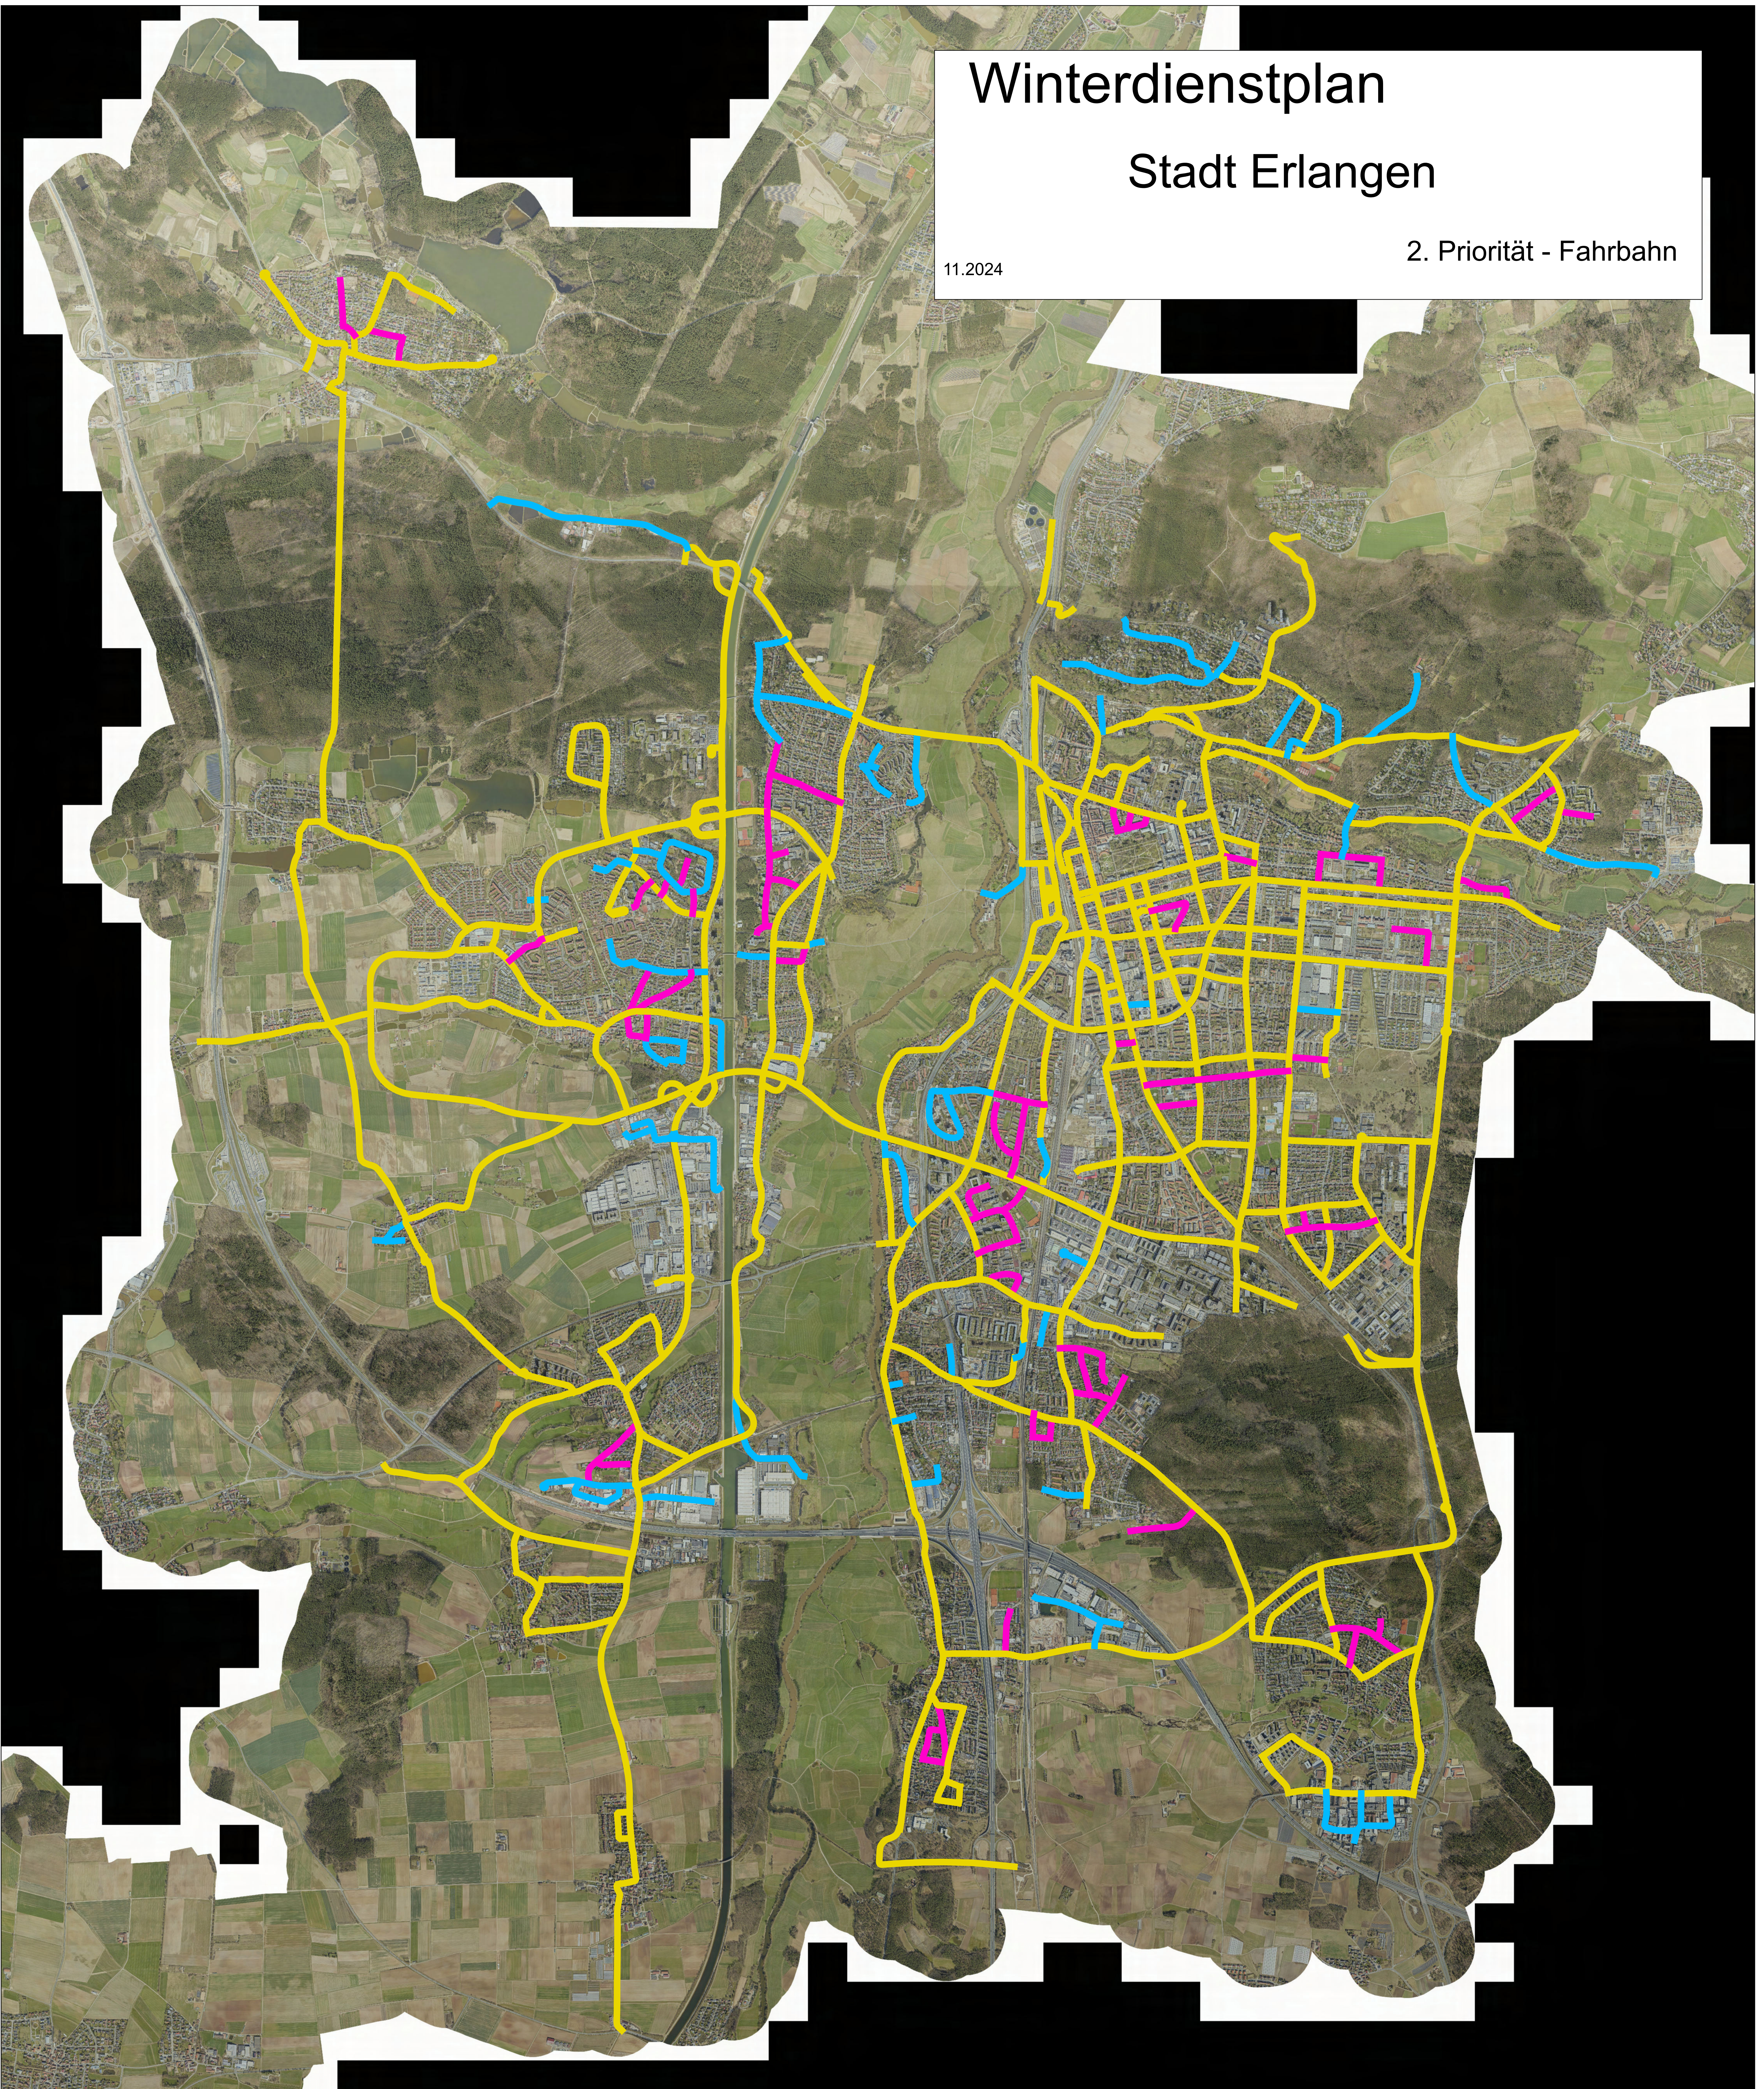

Winterdienstplan

Stadt Erlangen

11.2024

2. Priorität - Fahrbahn

Legende

Streustrecken

Priorität 2 Industrie

Priorität 2 Schulweg

0 500 1.000 1.500 2.000 2.500 3.000 3.500 4.000 4.500 5.000 m

Stadt Erlangen

Winterdienstplan 2024 / 2025

Priorität 2

gez. von

EB 77

Winterdienstorganisation
Winkler / Koch / Mühlisch
Tel. 86-2026

gültig ab
___ / 2024