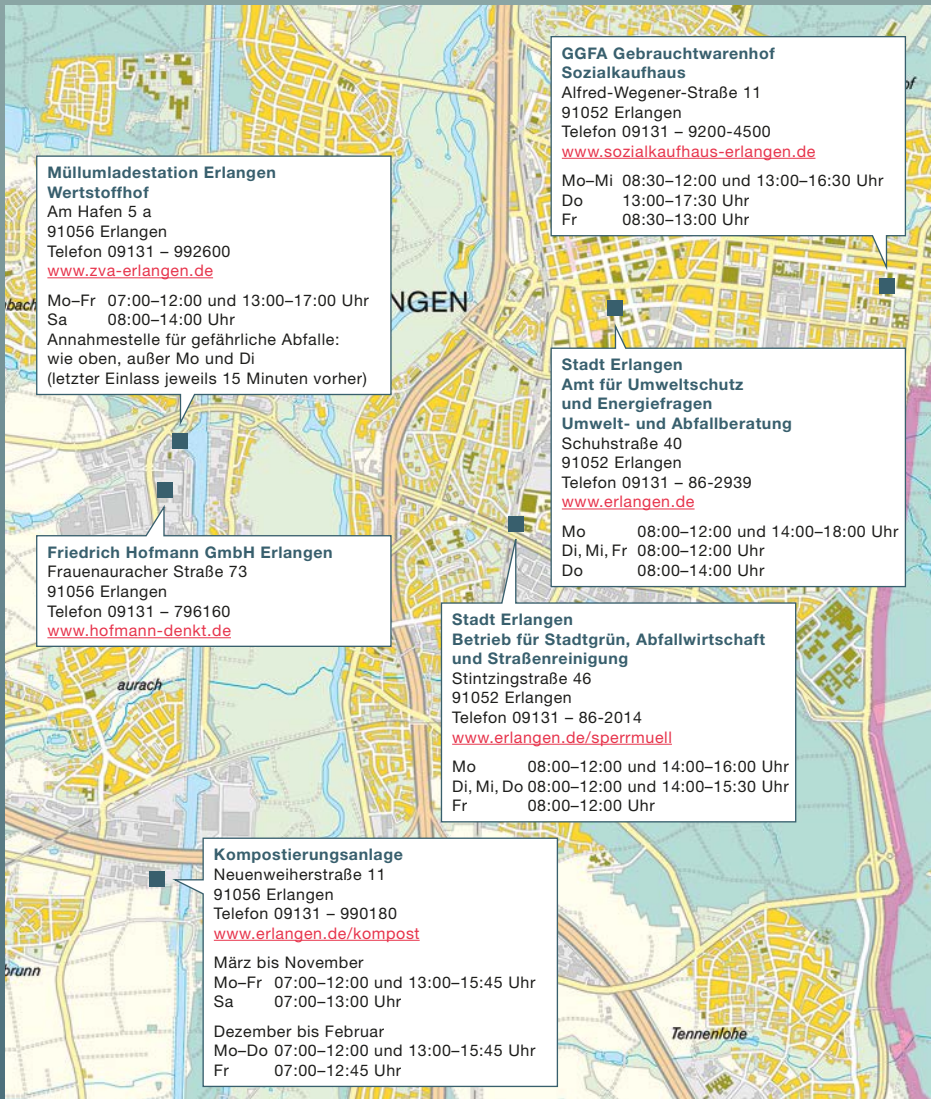

Müllumladestation Erlangen
Wertstoffhof
Am Hafen 5 a
91056 Erlangen
Telefon 09131 – 992600
www.zva-erlangen.de
Mo–Fr 07:00–12:00 und 13:00–17:00 Uhr
Sa 08:00–14:00 Uhr
Annahmestelle für gefährliche Abfälle:
wie oben, außer Mo und Di
(letzter Einlass jeweils 15 Minuten vorher)