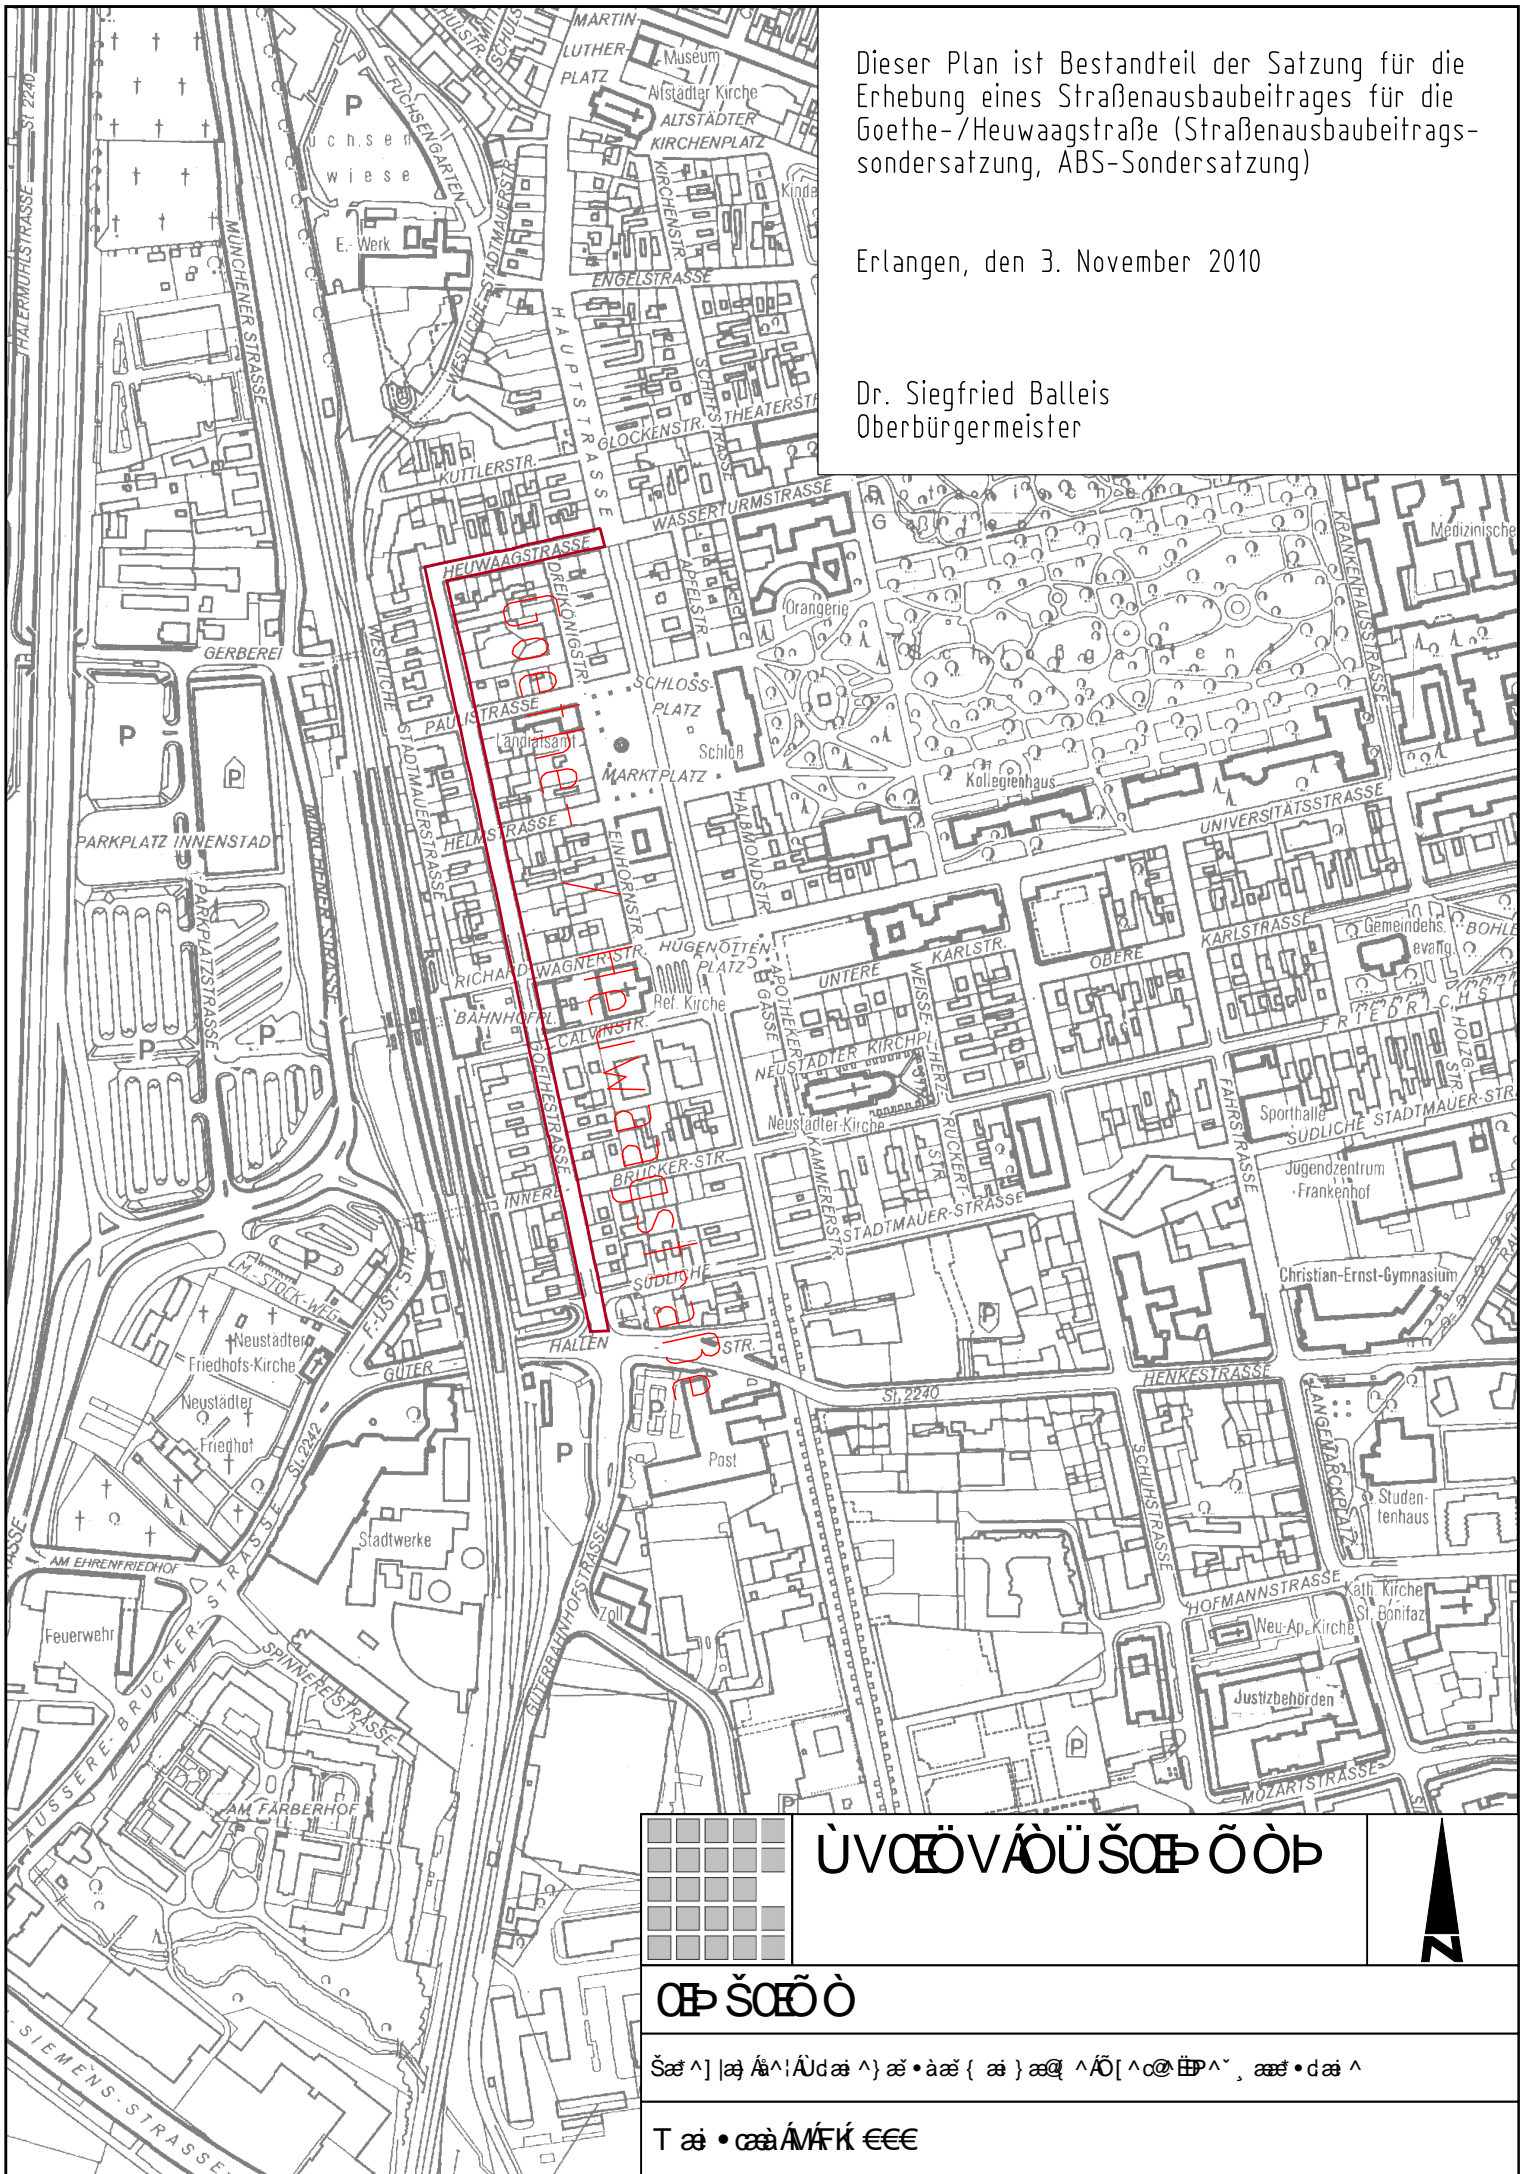

Dieser Plan ist Bestandteil der Satzung für die Erhebung eines Straßenausbaubeitrages für die Goethe-/Heuwaagstraße (Straßenausbaubeitrags-sondersatzung, ABS-Sondersatzung)

Erlangen, den 3. November 2010

Dr. Siegfried Balleis
Oberbürgermeister

Ü V Ö Æ V Á Õ Ü Š Ç Æ Õ Ò Þ

Ç Æ Š Ç Æ Õ Ò

Š æ ^ | æ Å ^! Û d æ ^) æ • à æ { æ } æ @ ^ Å | ^ @ Æ ^, ææ • d æ ^

T æ • ææ Å Á Ħ €€€